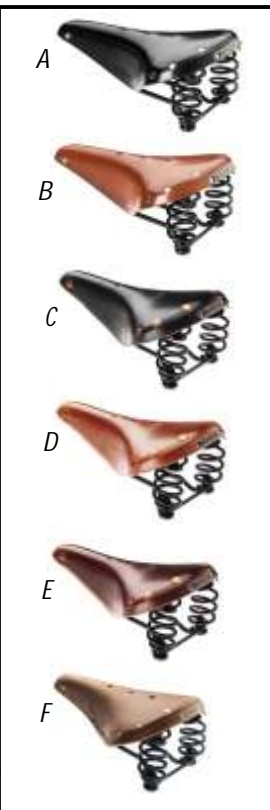

<u>Sattel/Selle, BROOKS</u>		
MTB-Trekking/VTT-Trekking		
Art.-Nr.		VP, CH-Fr.
25.912	unisex, schwarz/noir, B72	210.00
25.914	unisex, braun/brune, B72	210.00

<u>Sattel/Selle, BROOKS</u>		
MTB-Trekking/VTT-Trekking		
Gestell + Federn - Stahl schwarz		
Art.-Nr.		VP, CH-Fr.
Flyer standard		
25.920	A Herren/home, Flyer, schwarz/noir, B396B	152.00
25.921	B Herren/home, Flyer, honigbraun/honey, B396HH	152.00
25.922	A Damen/dame, Flyer, schwarz/noir, B396BS	152.00
25.923	B Damen/dame, Flyer, honigbraun/honey, B396DH	152.00
Flyer special		
25.960	C Herren/home, Flyer special, schwarz/noir, B337HB	198.00
25.962	D Herren/home, Flyer special, honigbraun/honey, B337HH	198.00
25.964	E Herren/home, Flyer special, braun/brune, B337HBR	198.00
25.966	C Damen/dame, Flyer special, schwarz/noir, B337DB	198.00
Flyer Pre-Aged		
Satteldecke ist vorgeweicht/tapis de selle est préformé		
25.968	F Herren/home, Flyer Pre-Aged, braun/brune, B396HPL	170.00
25.970	F Damen/dame, Flyer Pre-Aged, braun/brune, B396DPL	170.00