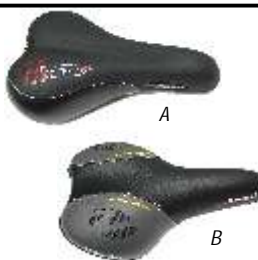

Velo-Plush, MTB

Art.-Nr. Schaumstoff/matière mousse, schwarz/noir VP, CH-Fr.

25.49	Herren/Home, Kantenschutz schwarz/protège laterale noir	19.90
25.48	Damen/dame, Kantenschutz schwarz/protège laterale noir	19.90